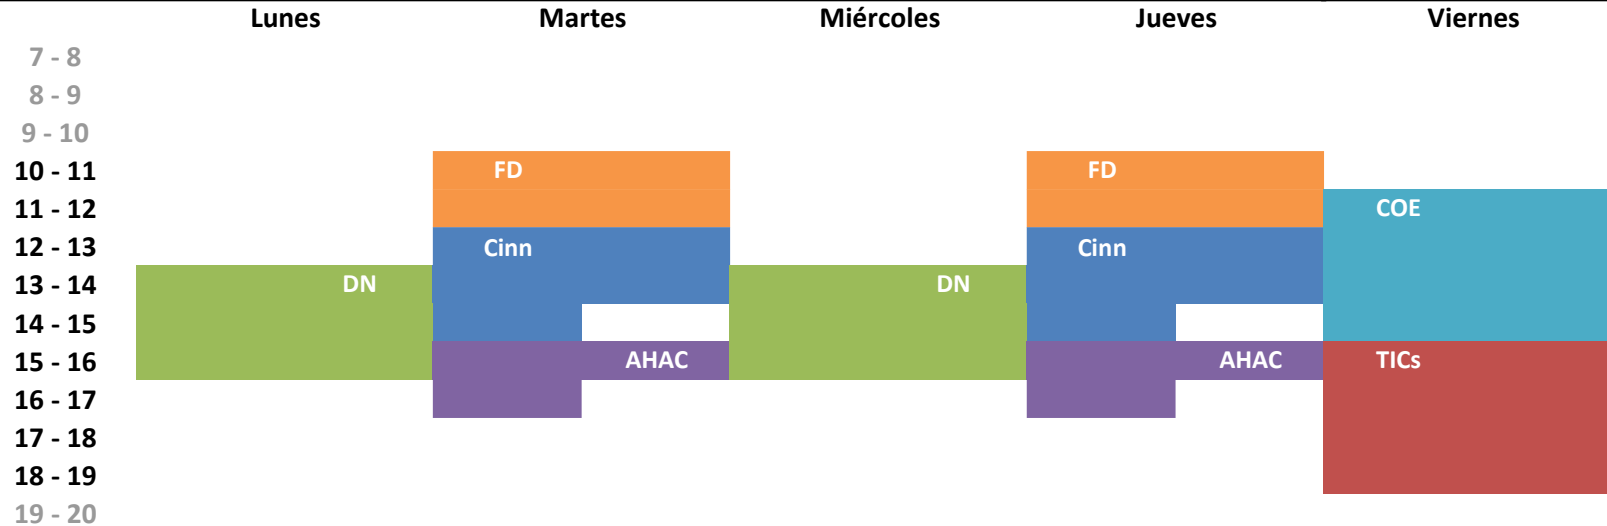

PRIMER SEMESTRE

grupo

9

Grupo	Edificio	Salón	Clave	Asignatura	Docente
9	1	T8	Cinn	Creatividad e Innovación	LUNA KENIA KARIME
9	[blackboard]		TICs	Tecnologías de la Información y la Comunicación	TAPIA GALINDO MARIA DOLORES
9	1	T1	DN	Dibujo Natural	SANCHEZ ATONDO SAUL EDUARDO
9	1	S2	AHAC	Apreciación Histórica del Arte y la Cultura	ALCARAZ ADAME GLORIA GABRIELA
9	[blackboard]		COE	Comunicación Oral y Escrita	SOTELO SALAS CRISTINA
9	2	A1	FD	Fundamentos del Diseño	ZAMUDIO NAVIDAD DENISSE