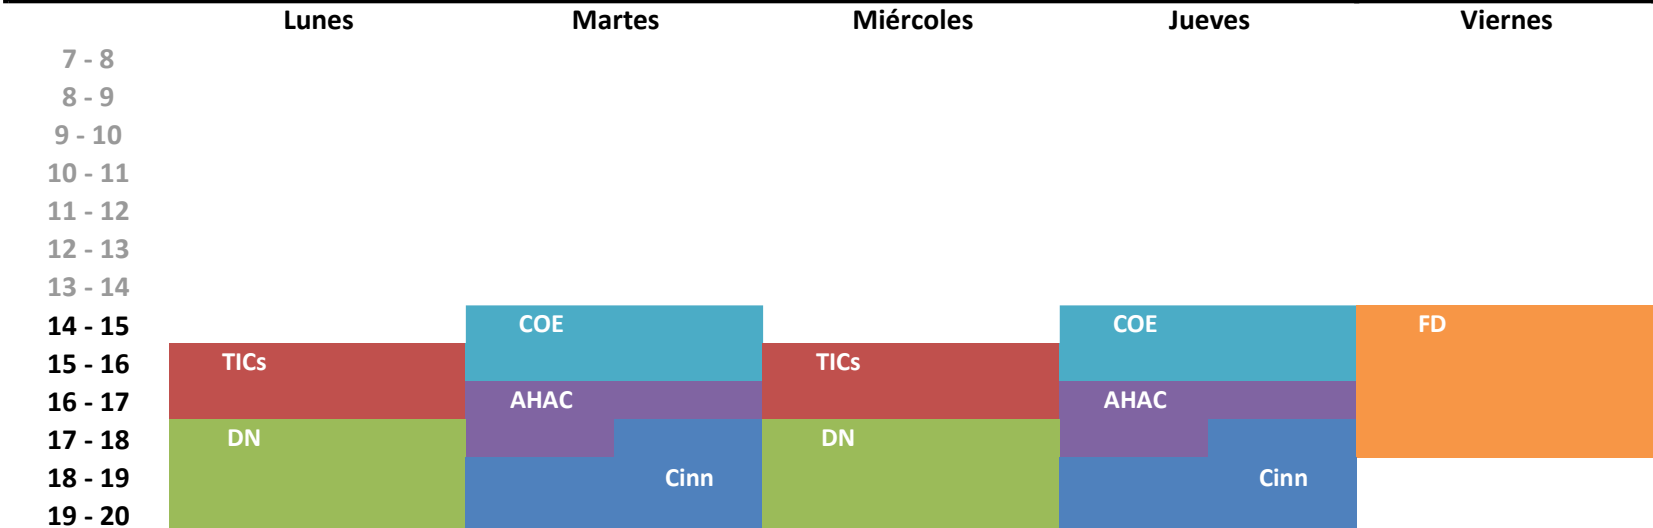

PRIMER SEMESTRE

grupo
12 par

Grupo	Edificio	Salón	Clave	Asignatura	Docente
12	1	T2	Cinn	<i>Creatividad e Innovación</i>	GANDARA WOONGG CARLOS
12	[blackboard]		TICs	<i>Tecnologías de la Información y la Comunicación</i>	GARCIA HARO ALAN
12	1	T2	DN	<i>Dibujo Natural</i>	CERVANTES ALMA CAROLINA
11	1	S5	AHAC	<i>Apreciación Histórica del Arte y la Cultura</i>	CORONA ARÉCHIGA IRENE
11	[blackboard]		COE	<i>Comunicación Oral y Escrita</i>	GARCIA MORALES KATTIA
11	2	A2	FD	<i>Fundamentos del Diseño</i>	GANDARA WOONGG CARLOS