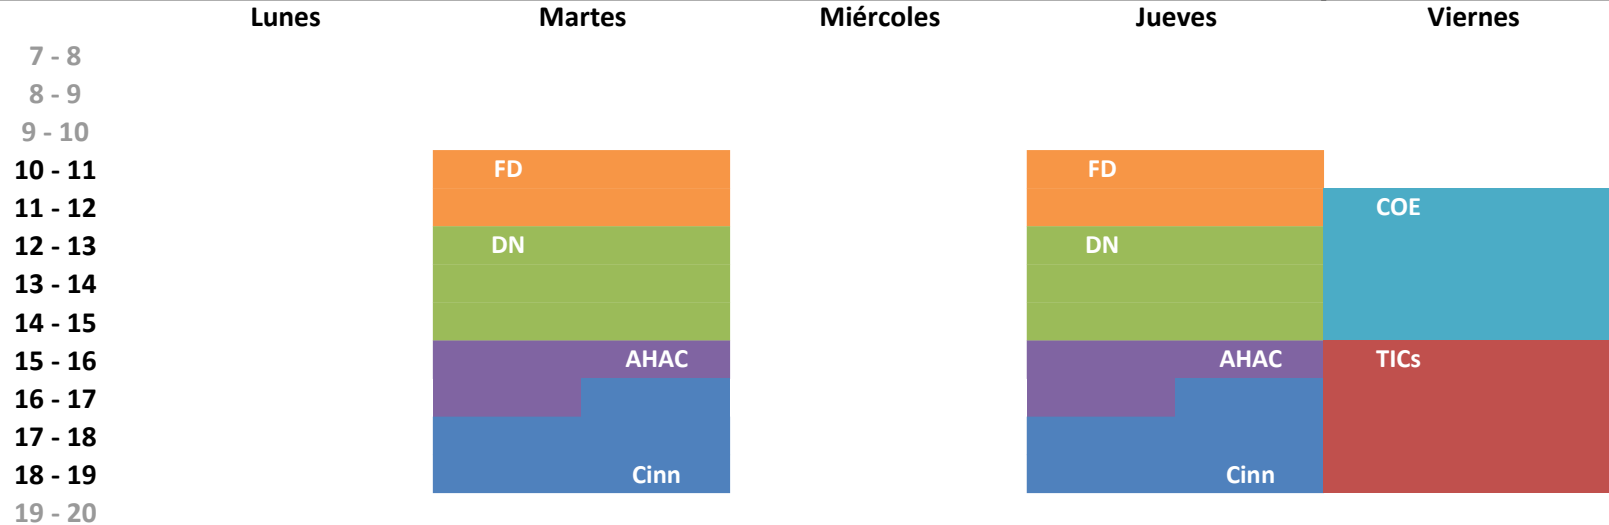

PRIMER SEMESTRE

grupo

9

Grupo	Edificio	Salón	Clave	Asignatura	Docente
9	1	T8	Cinn	Creatividad e Innovación	LUNA KENIA KARIME
9	[blackboard]		TICs	Tecnologías de la Información y la Comunicación	TAPIA GALINDO MARIA DOLORES
9	1	T1	DN	Dibujo Natural	SANCHEZ ATONDO SAUL EDUARDO
9	1	S2	AHAC	Apreciación Histórica del Arte y la Cultura	ALCARAZ ADAME GLORIA GABRIELA
9	[blackboard]		COE	Comunicación Oral y Escrita	SOTELO SALAS CRISTINA
9	2	A1	FD	Fundamentos del Diseño	ZAMUDIO NAVIDAD DENISSE

PRIMER SEMESTRE

grupo

10 par

Grupo	Edificio	Salón	Clave	Asignatura	Docente
10	2	T10	Cinn	<i>Creatividad e Innovación</i>	LLORENTE LEDESMA VICTOR MANUEL
10	[blackboard]		TICs	<i>Tecnologías de la Información y la Comunicación</i>	ZAMUDIO NAVIDAD DENISSE
10	1	T6	DN	<i>Dibujo Natural</i>	SIFUENTES MURGA EMA
9	1	S2	AHAC	<i>Apreciación Histórica del Arte y la Cultura</i>	ALCARAZ ADAME GLORIA GABRIELA
9	[blackboard]		COE	<i>Comunicación Oral y Escrita</i>	SOTELO SALAS CRISTINA
9	2	S8	FD	<i>Fundamentos del Diseño</i>	ZAMUDIO NAVIDAD DENISSE

PRIMER SEMESTRE

11

Lunes

Martes

Miércoles

Jueves

Viernes

7 - 8