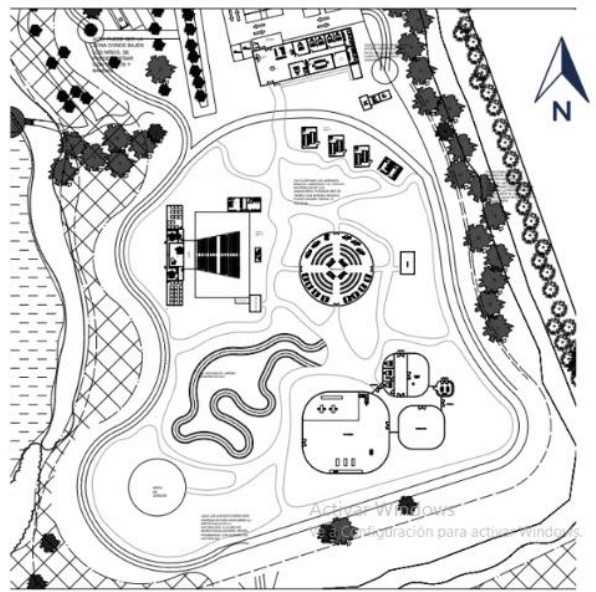

14:05 | Presentación de avance del proyecto CIAM

Meeting controls: Mute, Video, Chat, Hand raise, Share, More options, End call.

GRABANDO

Luis Eduardo Cota Lopez está presentando

Planta de Conjunto

Participant grid showing avatars and names: