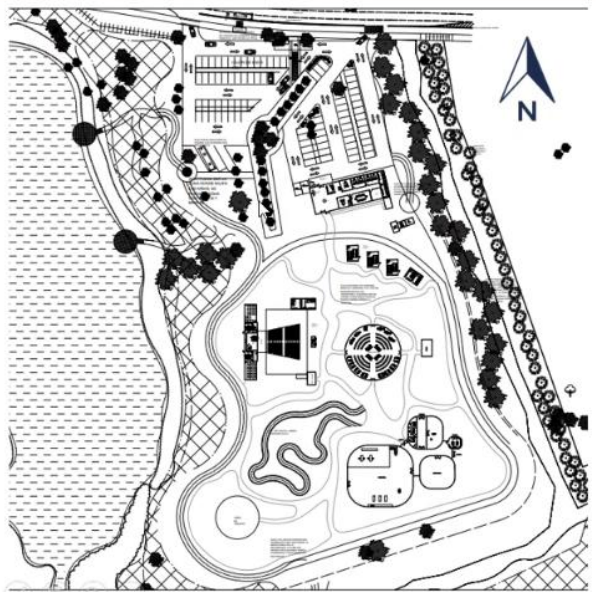

14:05 | Presentación de avance del proyecto CIAM

Meeting controls: Mute, Video, Chat, Hand raise, Share, More options, End call.

GRABANDO

Luis Eduardo Cota Lopez está presentando

Planta de Conjunto

Participant grid showing avatars and names: