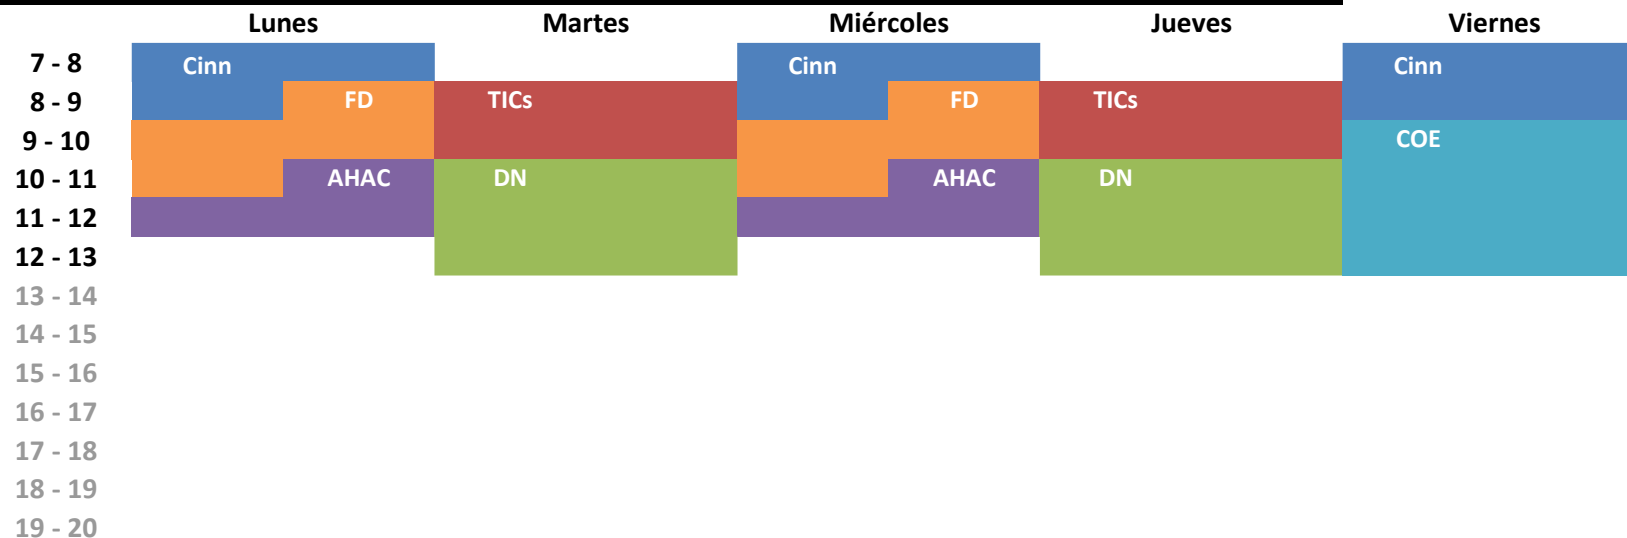

PRIMER SEMESTRE

4 par

Grupo	Edificio	Salón	Clave	Asignatura	Docente
4			Cinn	<i>Creatividad e Innovación</i>	SANCHEZ MERIENNE CARMEN LILIA
4	[blackboard]		TICs	<i>Tecnologías de la Información y la Comunicación</i>	LOPEZ MILLAN JULIANA
4			DN	<i>Dibujo Natural</i>	JIMÉNEZ VERÓNICA
3			AHAC	<i>Apreciación Histórica del Arte y la Cultura</i>	CAMACHO LUIS ARMANDO
3	[blackboard]		COE	<i>Comunicación Oral y Escrita</i>	ARIAS VALLEJO ADRIANA MARGARITA
3			FD	<i>Fundamentos del Diseño</i>	ZAMUDIO NAVIDAD DENISSE