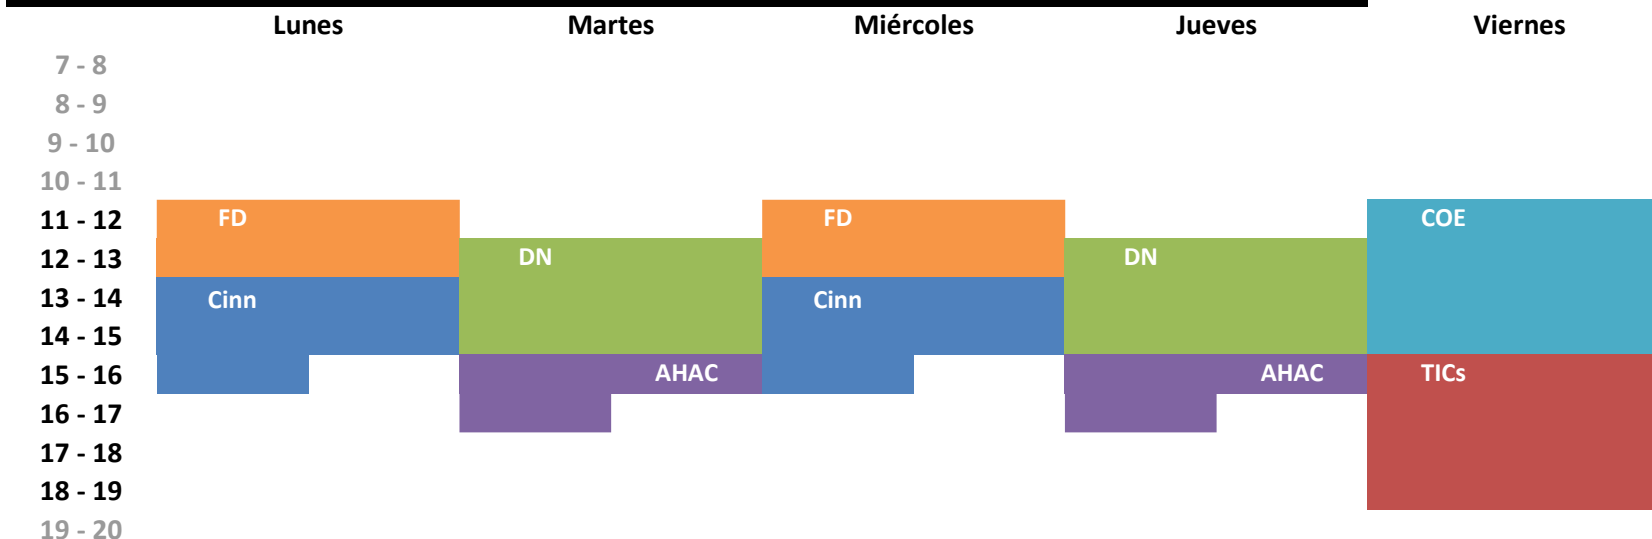

PRIMER SEMESTRE

10 par

Grupo	Edificio	Salón	Clave	Asignatura	Docente
10			Cinn	<i>Creatividad e Innovación</i>	KRAUSS GUSTAVO
10	[blackboard]		TICs	<i>Tecnologías de la Información y la Comunicación</i>	ZAMUDIO NAVIDAD DENISSE
10			DN	<i>Dibujo Natural</i>	CERVANTES ALMA CAROLINA
9			AHAC	<i>Apreciación Histórica del Arte y la Cultura</i>	ALCARAZ ADAME GLORIA GABRIELA
9	[blackboard]		COE	<i>Comunicación Oral y Escrita</i>	GONZALEZ LEOS BRENDA
9			FD	<i>Fundamentos del Diseño</i>	ZAMUDIO NAVIDAD DENISSE