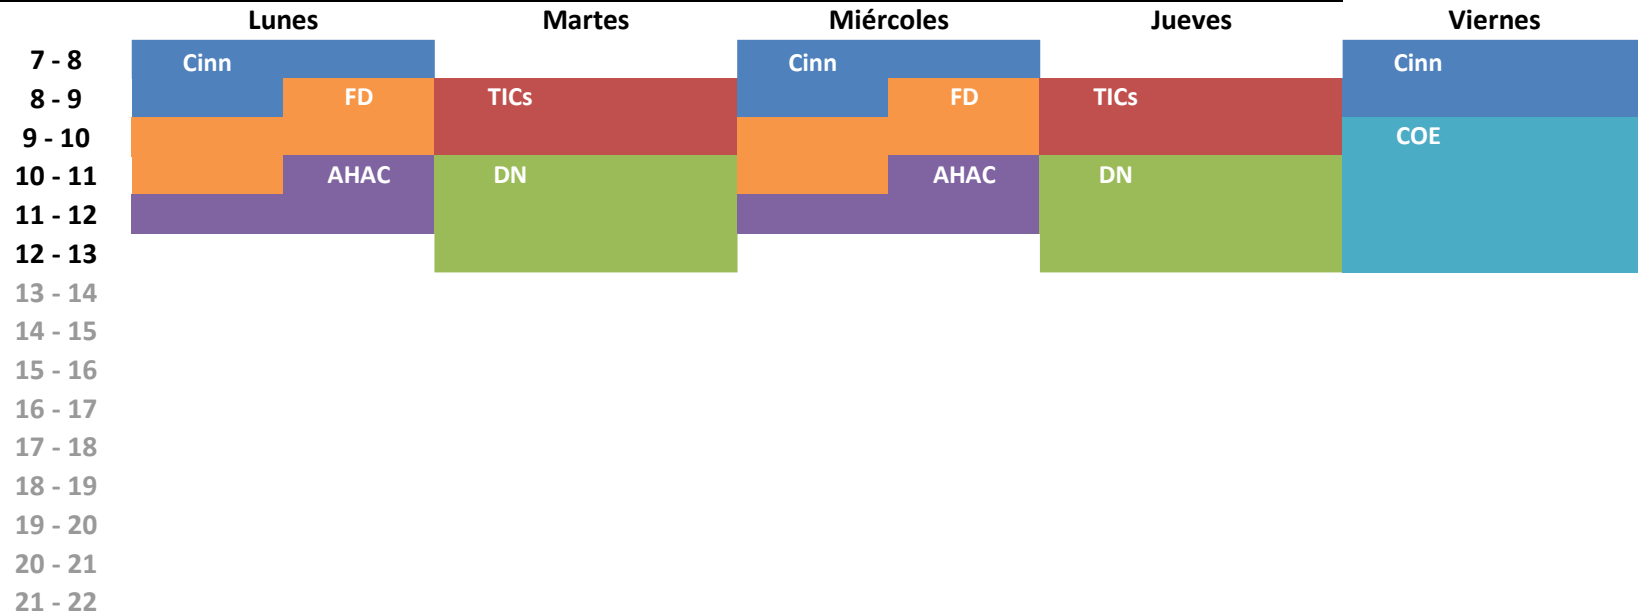

PRIMER SEMESTRE

3

Grupo	Edificio	Salón	Clave	Asignatura	Docente
3			Cinn	<i>Creatividad e Innovación</i>	MARTINEZ BLANCA ALEJANDRA
3	[blackboard]		TICs	<i>Tecnologías de la Información y la Comunicación</i>	SANDOVAL ROMERO MARIA DE LA PAZ
3			DN	<i>Dibujo Natural</i>	CUESTA BARROZO JOSE LUIS
3			AHAC	<i>Apreciación Histórico del Arte y la Cultura</i>	CAMACHO LUIS ARMANDO
3	[blackboard]		COE	<i>Comunicación Oral y Escrita</i>	ARIAS VALLEJO ADRIANA MARGARITA
3			FD	<i>Fundamentos del Diseño</i>	ZAMUDIO NAVIDAD DENISSE