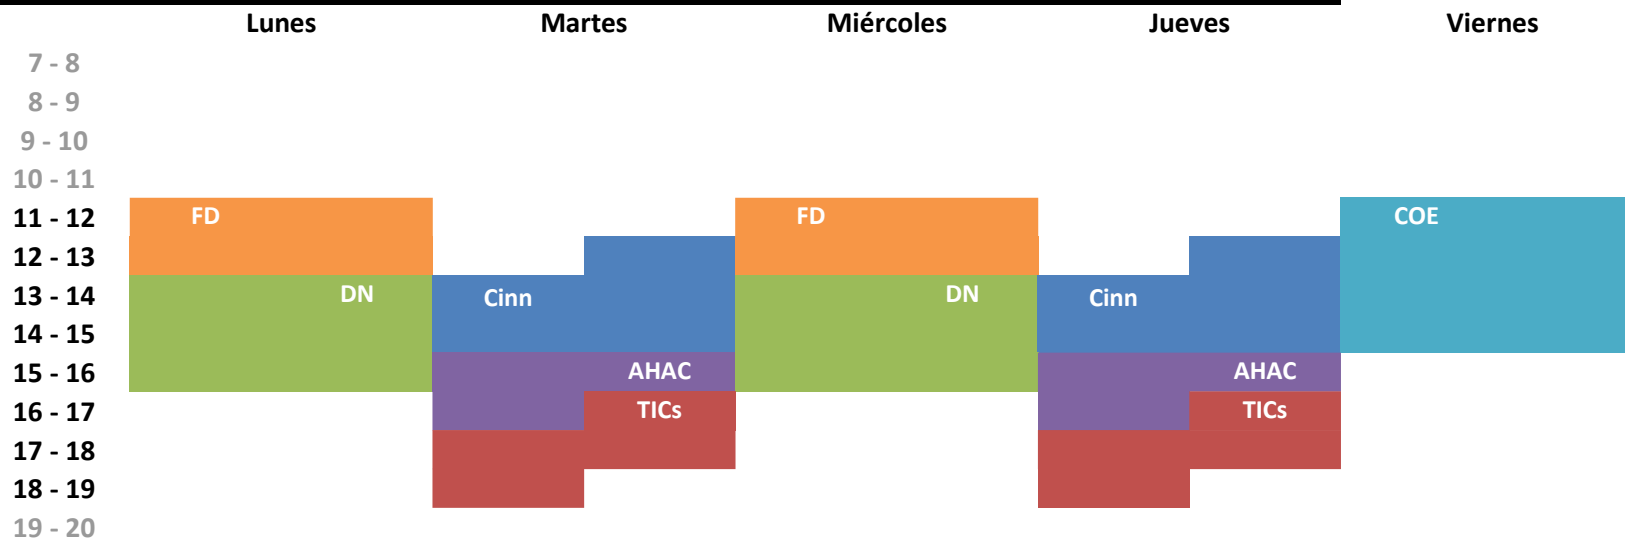

PRIMER SEMESTRE

9

Grupo	Edificio	Salón	Clave	Asignatura	Docente
9			Cinn	<i>Creatividad e Innovación</i>	LLORENTE LEDESMA VICTOR MANUEL
9	[blackboard]		TICs	<i>Tecnologías de la Información y la Comunicación</i>	VEGA GUTIERREZ CYNTHIA VIRIDIANA
9			DN	<i>Dibujo Natural</i>	JUAREZ ALEJANDRINA ITA
9			AHAC	<i>Apreciación Histórica del Arte y la Cultura</i>	ALCARAZ ADAME GLORIA GABRIELA
9	[blackboard]		COE	<i>Comunicación Oral y Escrita</i>	GONZALEZ LEOS BRENDA
9			FD	<i>Fundamentos del Diseño</i>	ZAMUDIO NAVIDAD DENISSE